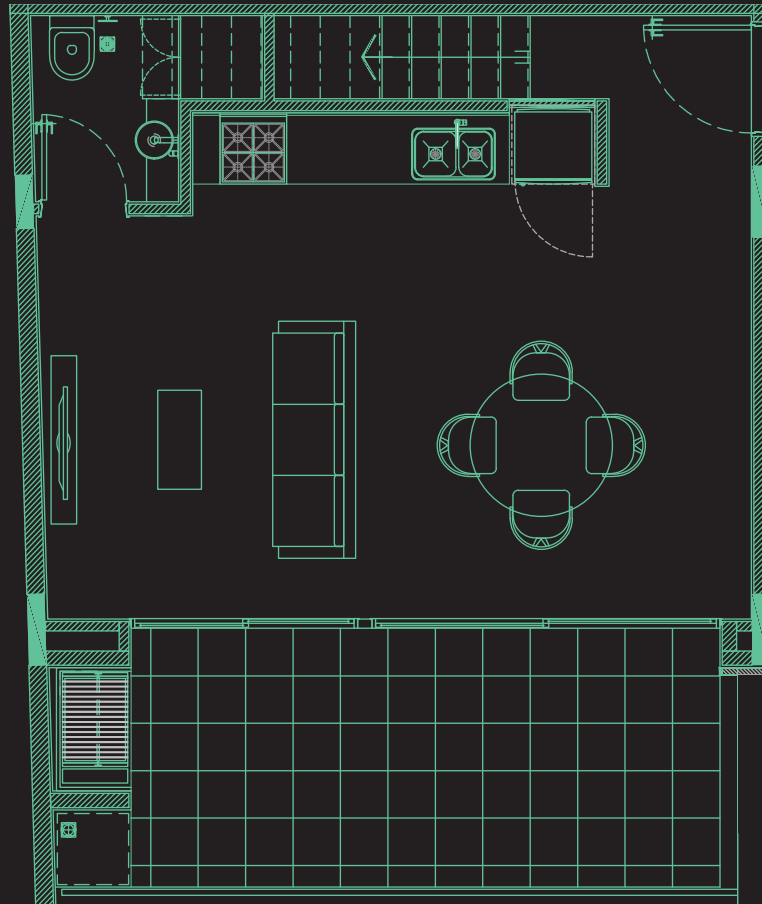

PLANTA BAJA

PLANTA ALTA

SUPERFICIE EXPANSIBLE

SUP CUBIERTA

58 M2

SUP DESCUBIERTA

13 M2

SUP TOTAL

71 M2