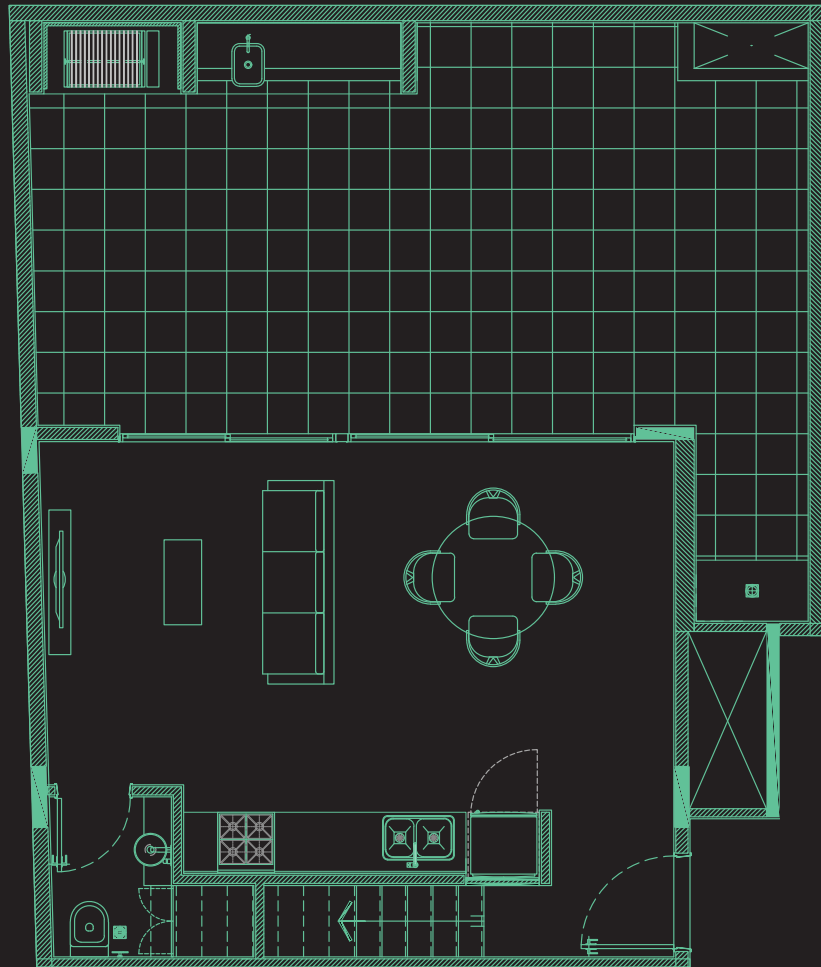

PLANTA BAJA

SUP CUBIERTA

59 M2

SUP DESCUBIERTA

35 M2

SUP TOTAL

94 M2

PLANTA ALTA

SUPERFICIE EXPANSIBLE