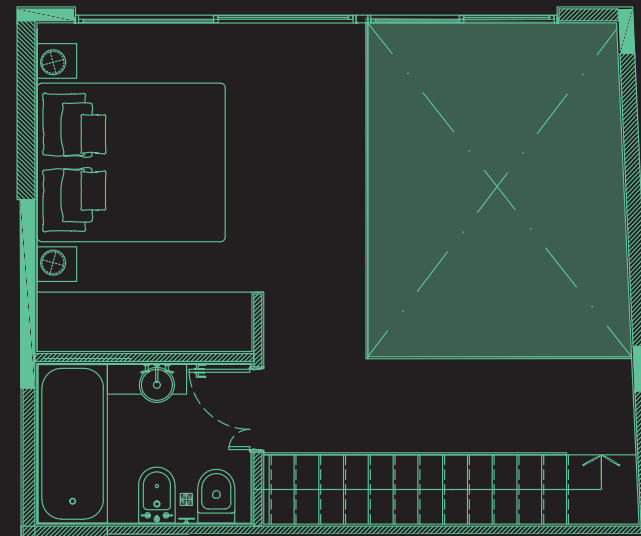

PLANTA BAJA

PLANTA ALTA

SUP CUBIERTA
58 M2
SUP DESCUBIERTA
35 M2
SUP TOTAL
93 M2

 SUPERFICIE EXPANSIBLE