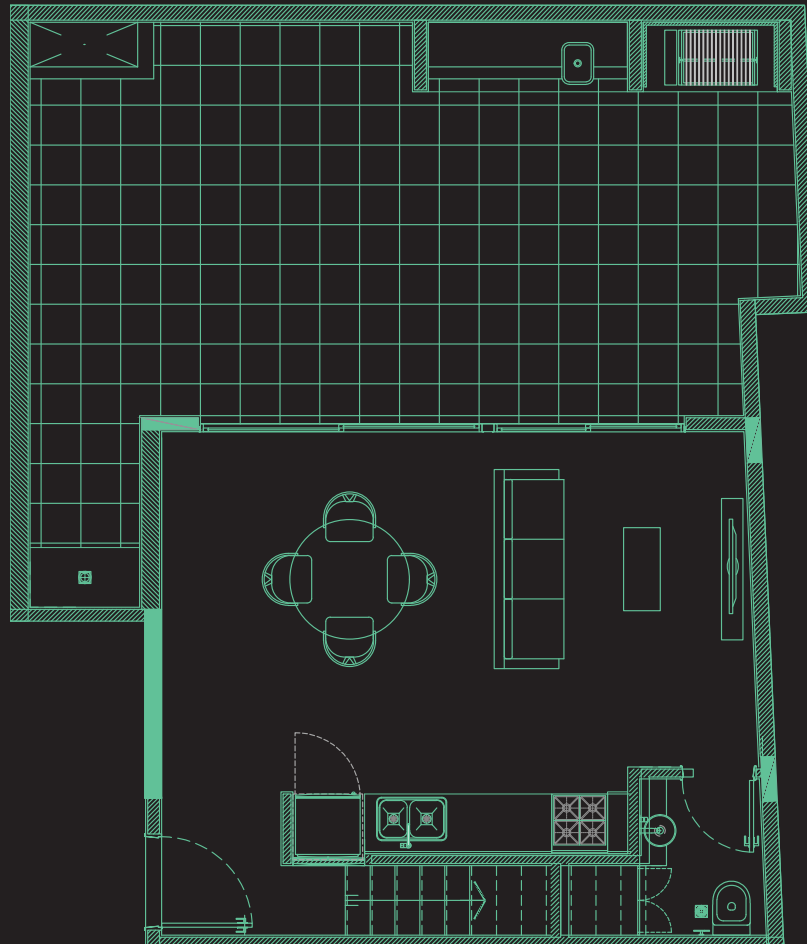

PLANTA BAJA

PLANTA ALTA

SUP CUBIERTA
58 M2
SUP DESCUBIERTA
35 M2
SUP TOTAL
93 M2

 SUPERFICIE EXPANSIBLE