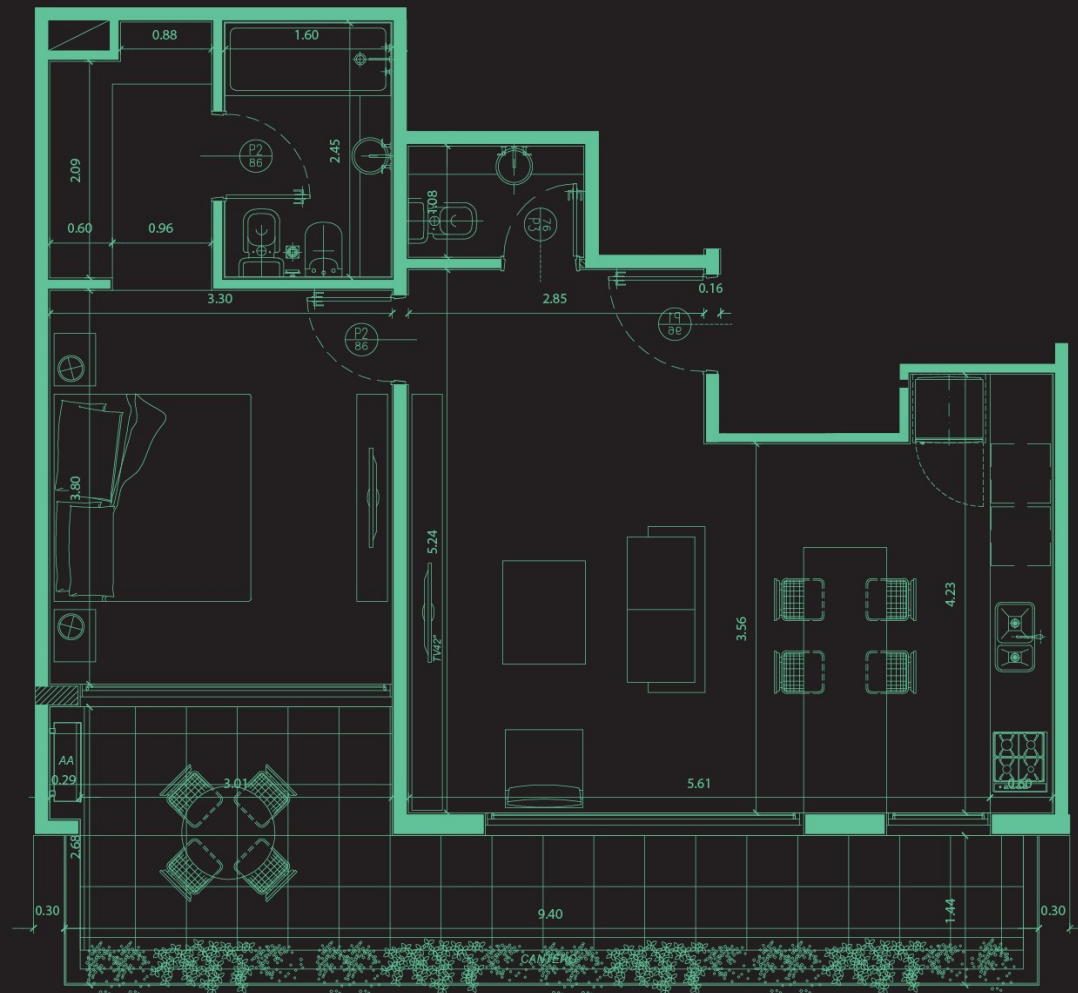

bloom

GREGORIA PÉREZ  
3488

PLANTA TIPO  
1° a 7° A

FRENTE

SUP CUBIERTA  
**57,90 m<sup>2</sup>**  
SEMI CUBIERTA  
**19,90 m<sup>2</sup>**  
SUP TOTAL  
**75.80 m<sup>2</sup>**