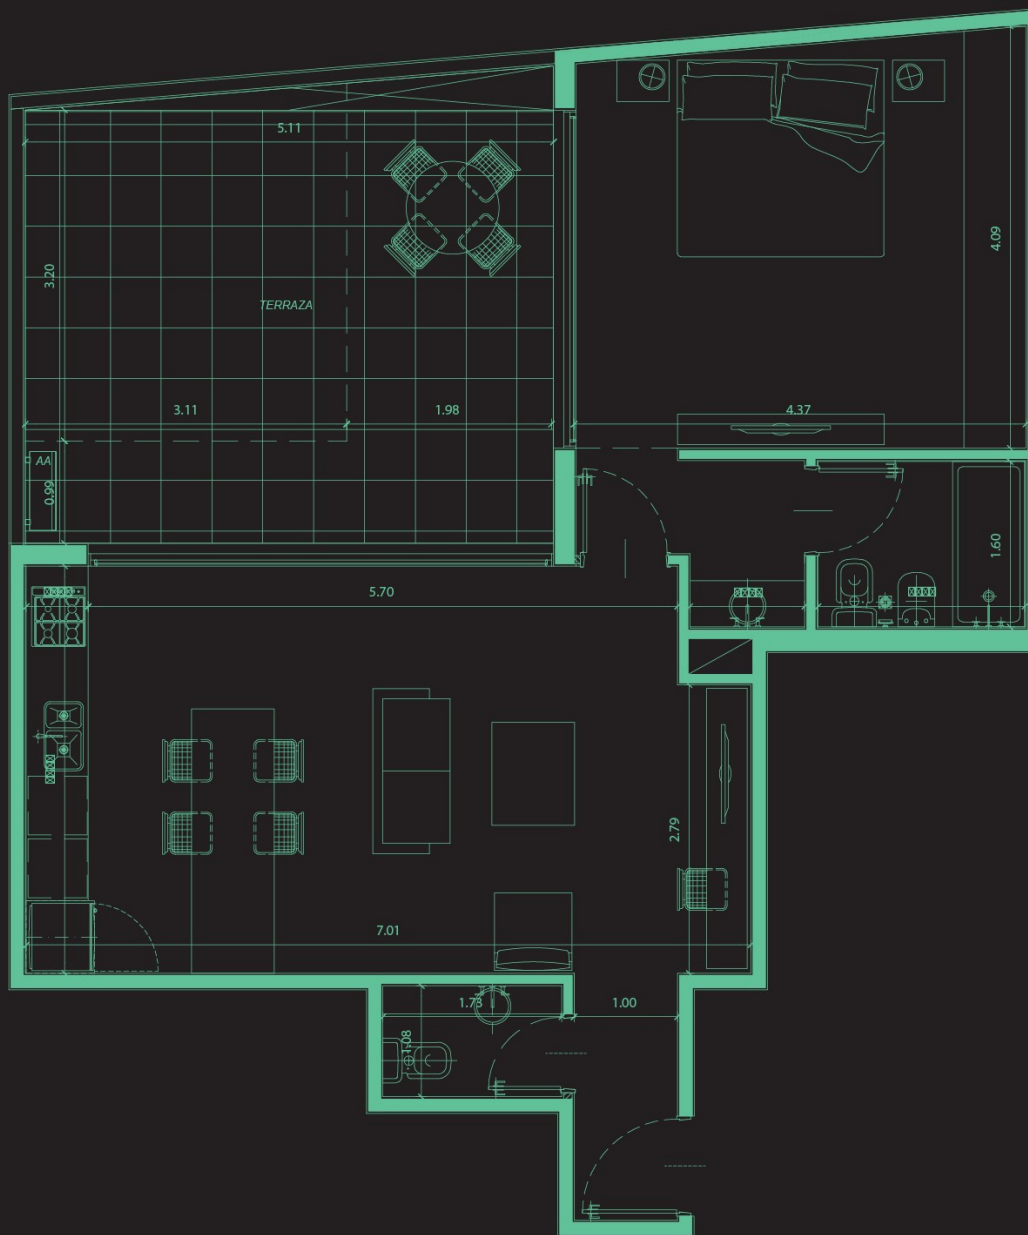

CONTRAFRENTE

SUP CUBIERTA	62,20 m <sup>2</sup>
SUP SEMI CUBIERTA	12.5 m <sup>2</sup>
SUP DESCUBIERTA	11.5 m <sup>2</sup>
SUP TOTAL	86.20 m <sup>2</sup>